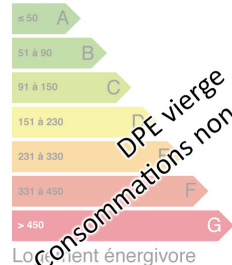

121 rue d'auron 18000 bourges

Tél : 02.48.23.09.33

Site : transaxia-bourges-centre.fr

Faible émission de GES

Logement

Logement économe

Logement

Faible émission de GES